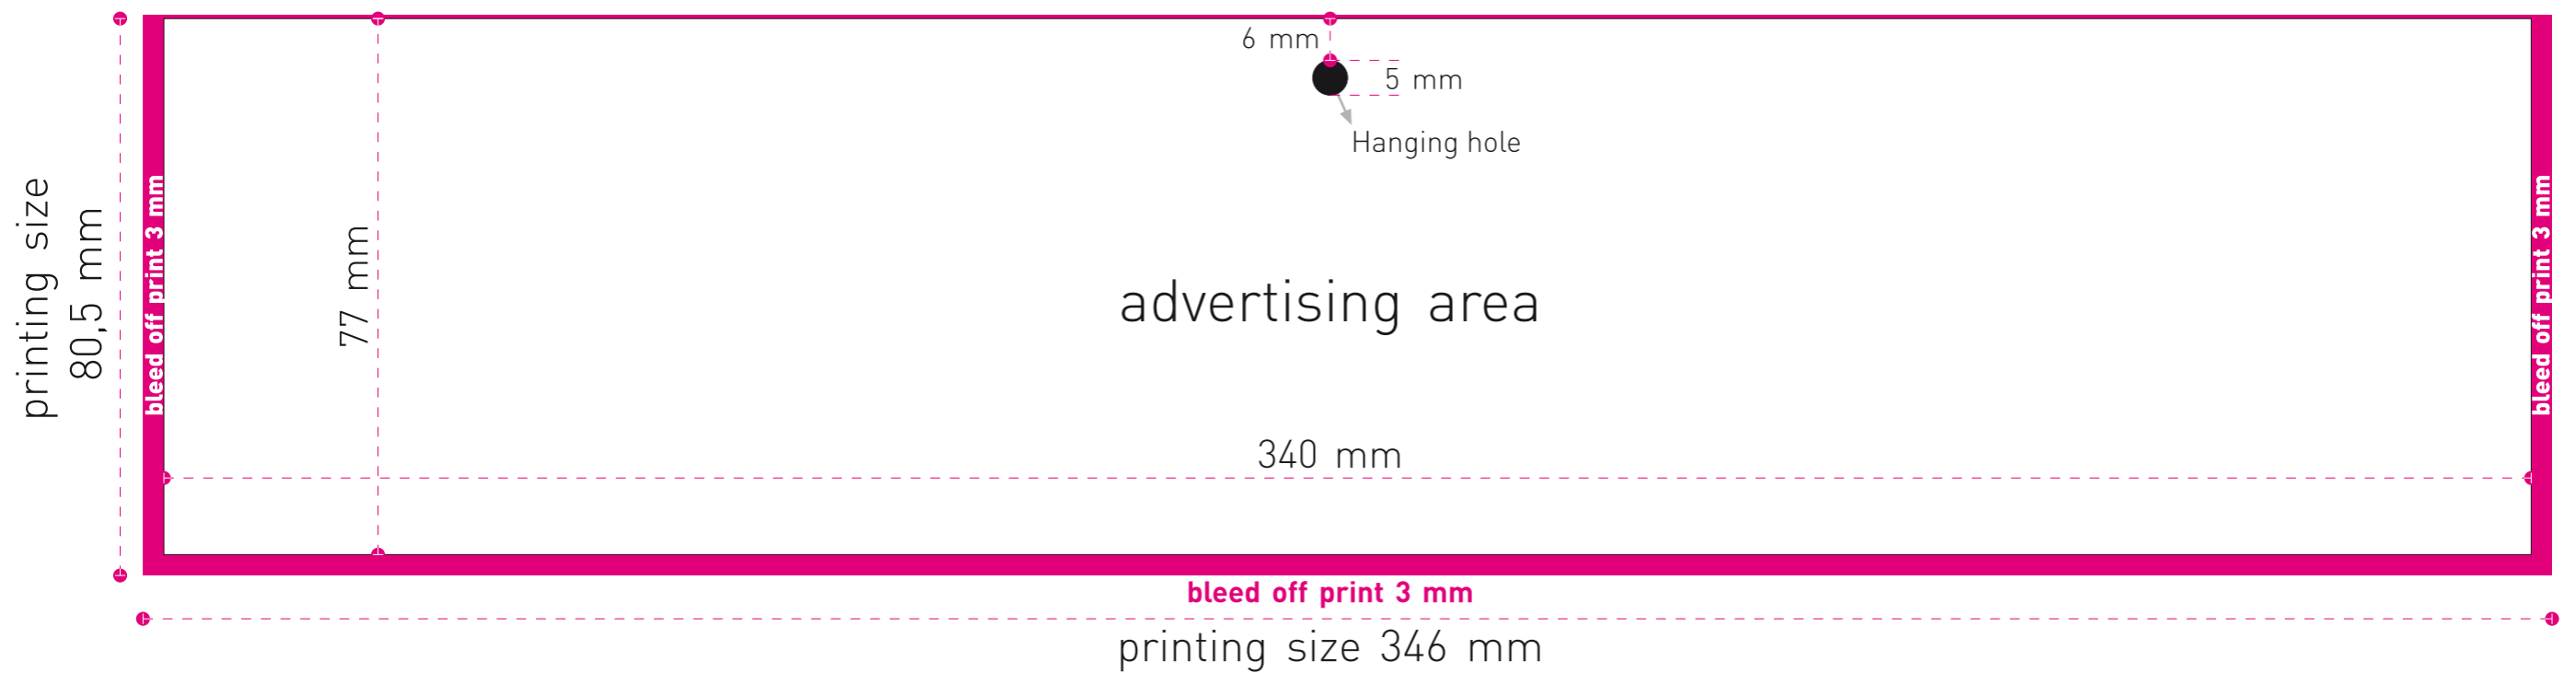

VISUAL SIZE : RANGE DREAMS GIRLS

bleed off print 0,5 mm

OPEN SIZE : RANGE DREAMS GIRLS

bleed off print 3 mm